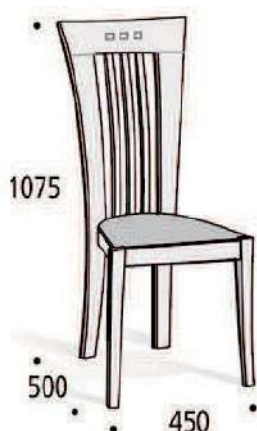

Dream

Coppia sedie rovere moro - tessuto canapa (2 pezzi)

Misure: 450 x 500 x 1075

Pezzi: **9**   Prezzo al pubblico: **€ 396,00**

Cod. A20110102510