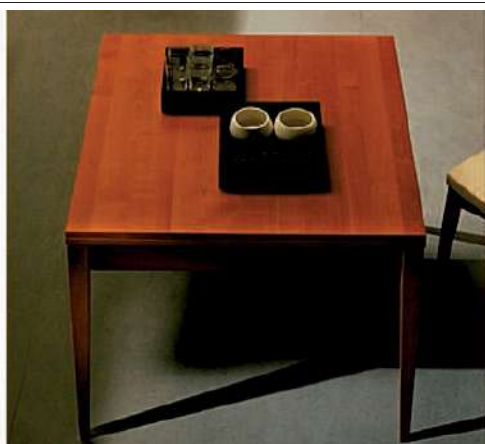

Link

Tavolo quadrato a libro - ciliegio trend

Misure: 1000 x 1000 x 783

Pezzi: **13**   Prezzo al pubblico: **€ 749,00**

Cod. A20120103440