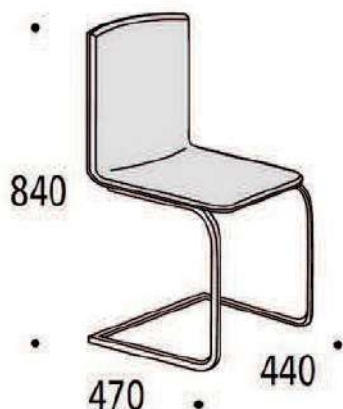

Ester

Comodino noce

Misure: 550 x 395 x 590

Pezzi: **6** Prezzo al pubblico: **€ 162,00**

Cod. R20120101174

Ester

Comodino ciliegio

Misure: 550 x 395 x 590

Pezzi: **10** Prezzo al pubblico: **€ 162,00**

Cod. R20120101175

Fashion

Coppia sedie rovere moro - ecopelle bianco (2 pezzi)

Misure: 440 x 470 x 840

Pezzi: **4** Prezzo al pubblico: **€ 656,00**

Cod. A20110102500

Fashion

Coppia sedie rovere moro - seduda al grezzo da rivestire (2 pezzi)

Misure: 440 x 470 x 840

Pezzi: **77** Prezzo al pubblico: **€ 656,00**

Cod. A20110102514

Fly

Vetrina 1 anta sx - ebano lucido

Misure: 650 x 410 x 1800