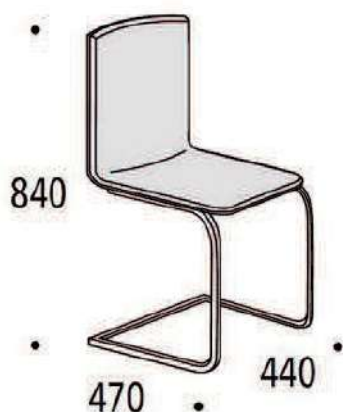

Ester

Comodino noce

Misure: 550 x 395 x 590

Pezzi: **6** Prezzo al pubblico: **€ 162,00**

Cod. R20120101174

Ester

Comodino ciliegio

Misure: 550 x 395 x 590

Pezzi: **10** Prezzo al pubblico: **€ 162,00**

Cod. R20120101175

Fashion

Coppia sedie rovere moro - ecopelle bianco (2 pezzi)

Misure: 440 x 470 x 840

Pezzi: **4** Prezzo al pubblico: **€ 656,00**

Cod. A20110102500