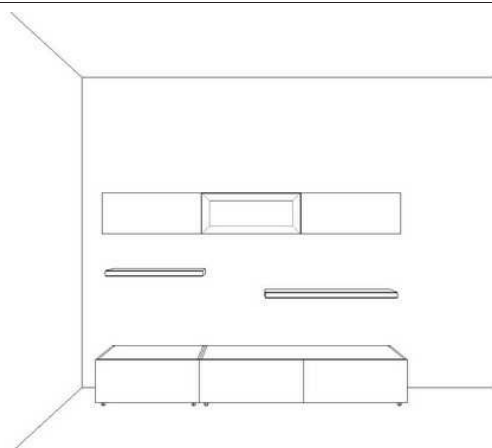

Free

Ciliegio chiaro

Misure: 2688 x 572 x 1840

Pezzi: 15   **Prezzo al pubblico: € 2.567,00**

Cod. A20120100101