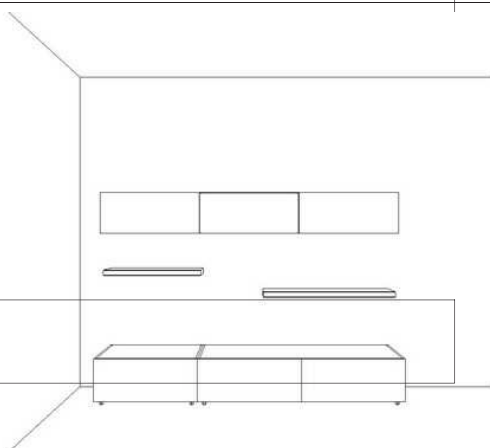

Cod. A20120103451

Free

Tavolo quadrato allungabile L. 1000(1400) - ciliegio chiaro

Misure: 1000 x 1000 x 760

Pezzi: **34** Prezzo al pubblico: **€ 564,00**

Cod. A20120103452

Free

Ciliegio chiaro