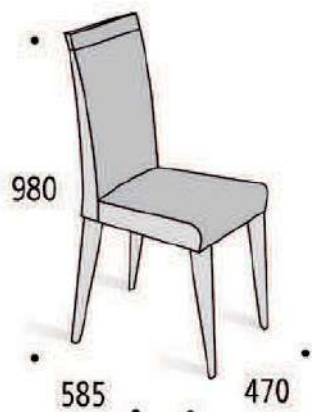

Pezzi: **10** Prezzo al pubblico: **€ 1.089,00**

Cod. A20070110436

Life

Tavolo rett.all. 140x90 teak

Misure: 1400 x 900 x 750

Pezzi: **12** Prezzo al pubblico: **€ 1.087,00**

Cod. A20090105900

Life